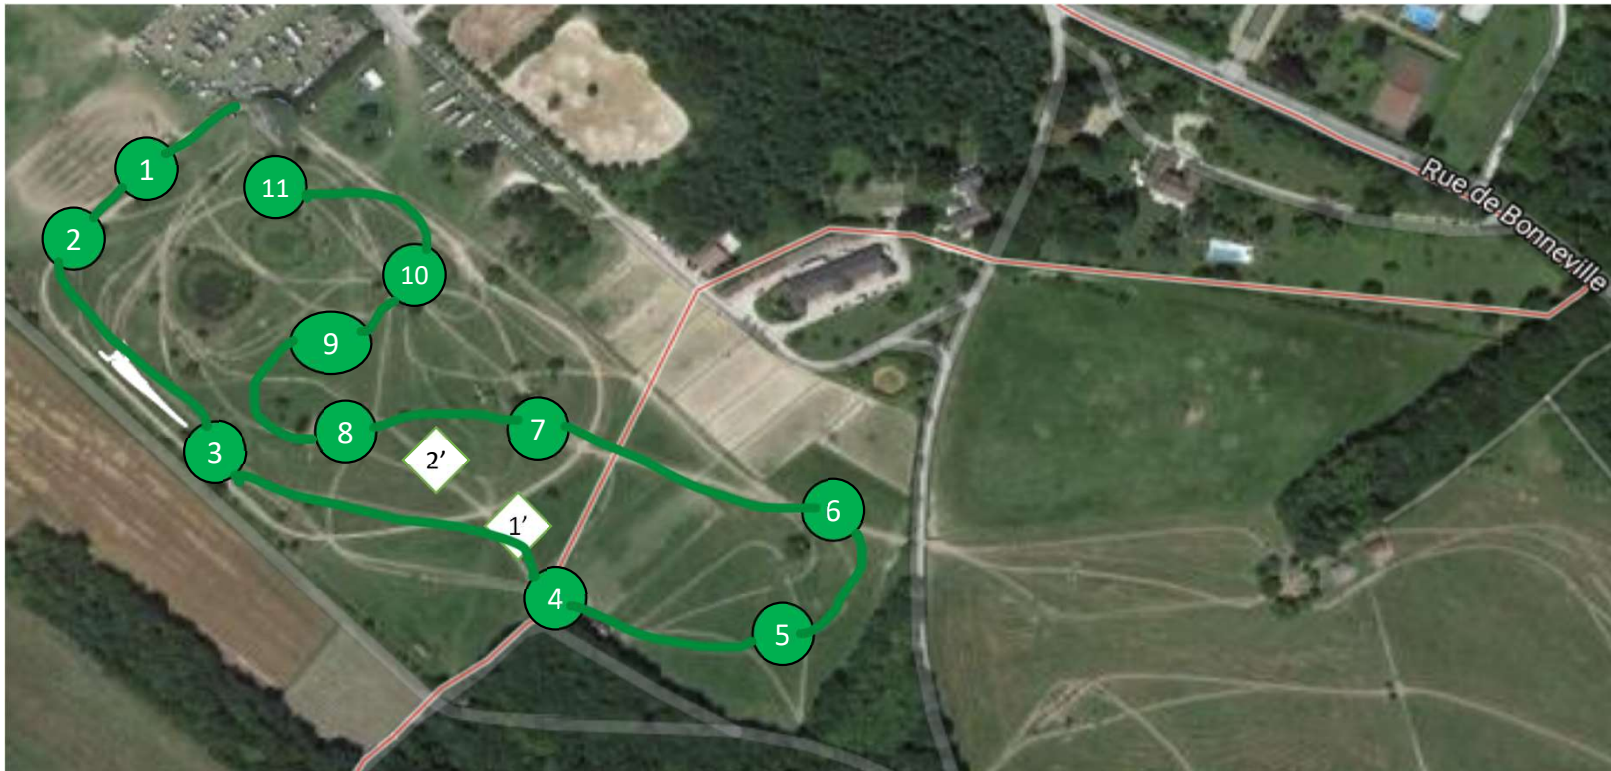

Les Écuries de
Bonneville-Boissets

Poney Elite/club1

1

1-tronc

2- tronc

3- table champignon

4-tronc de la gare

5AB-CB/stère

6- coffre

7-haie

8ABC-la combi du
coffin

9-trou avec option

10-1/2 rond haie

11-haie

Distance: 1100 m

Vitesse: 400m/min

14 efforts