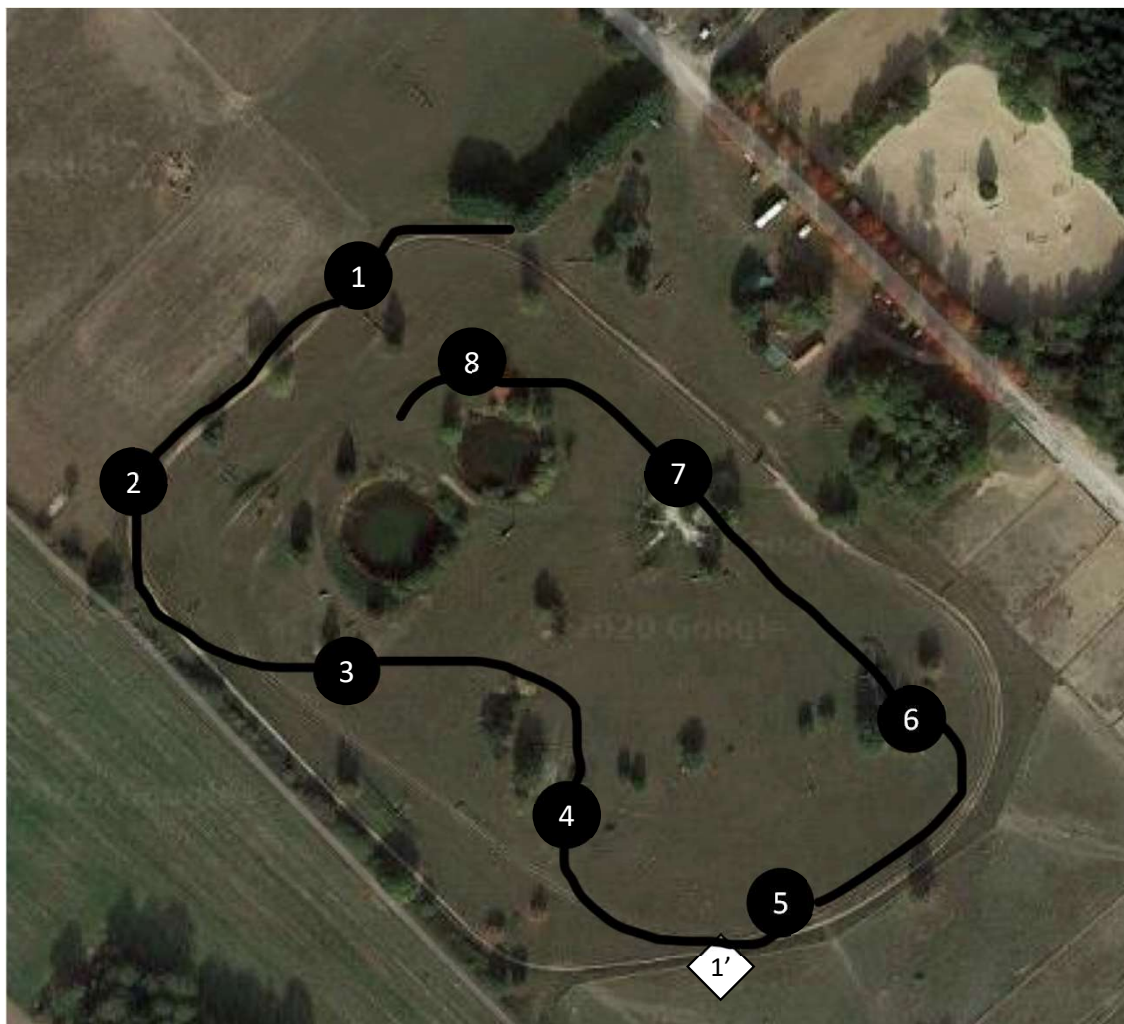

- 1- coffre
- 2- palissade
- 3-sous le pin
- 4- lauriers
- 5-tronc bleu
- 6- coffre bleu
- 7-coffre
- 8- tronc

Poney 3/club 3

Distance: 710 m
Vitesse: 380m/min
8 efforts