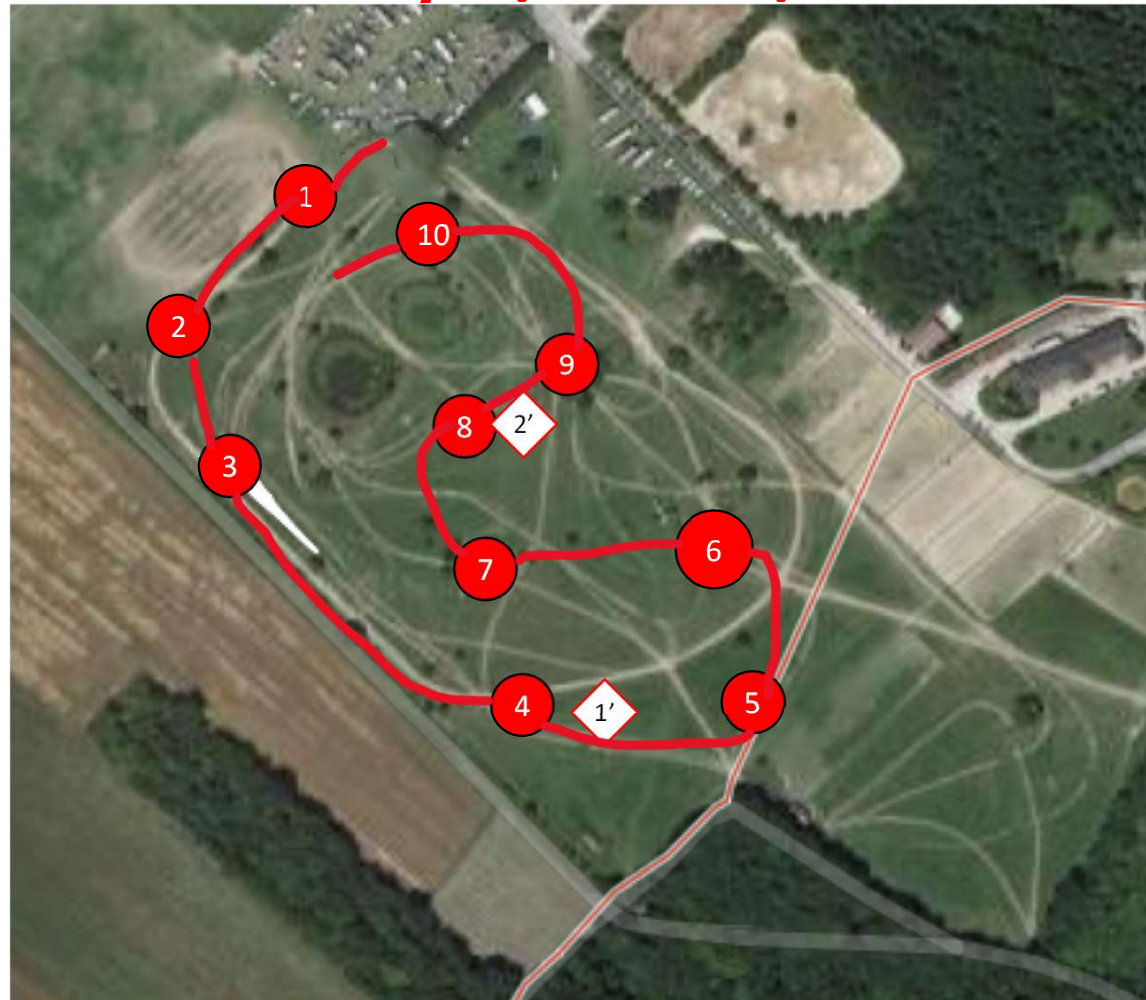

Les Écuries de
Bonneville-Boissets

Poney 1 / Club 2 / E2

1

- 1- tronc
- 2- 1/4 rond
- 3-COFFRE HAIE
- 4AB- oxers
- 5-tronc bleu
- 6-*haie*
- 7AB-combi du coffre
- 8-trou ac option
- 9-gué
- 10-coffre jaune

Distance: 900 m
Vitesse: 380m/min
12 efforts