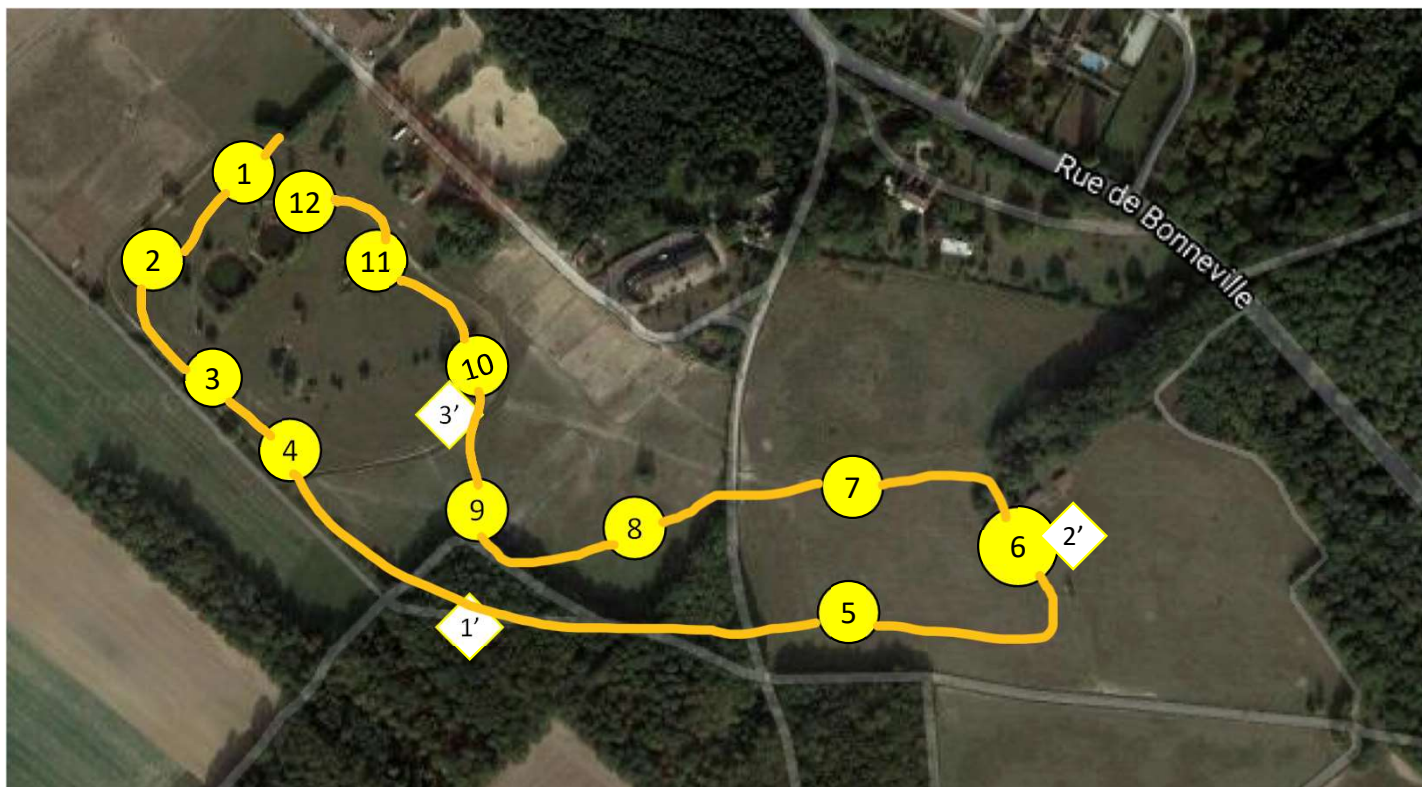

As Poney 2/club élite

1

1-tronc

2-vertical

3-mim's sur la butte

4AB-brooke/directionnel

5-tronc suspendu

6ABCD-coffre/cb/CH/directionnel

7-trou

8AB-CH/haie

9-spa

10-oeil

11AB-directionnel/brush

12-coffre haie

Distance: 1650 m

Vitesse: 450m/min

18 efforts