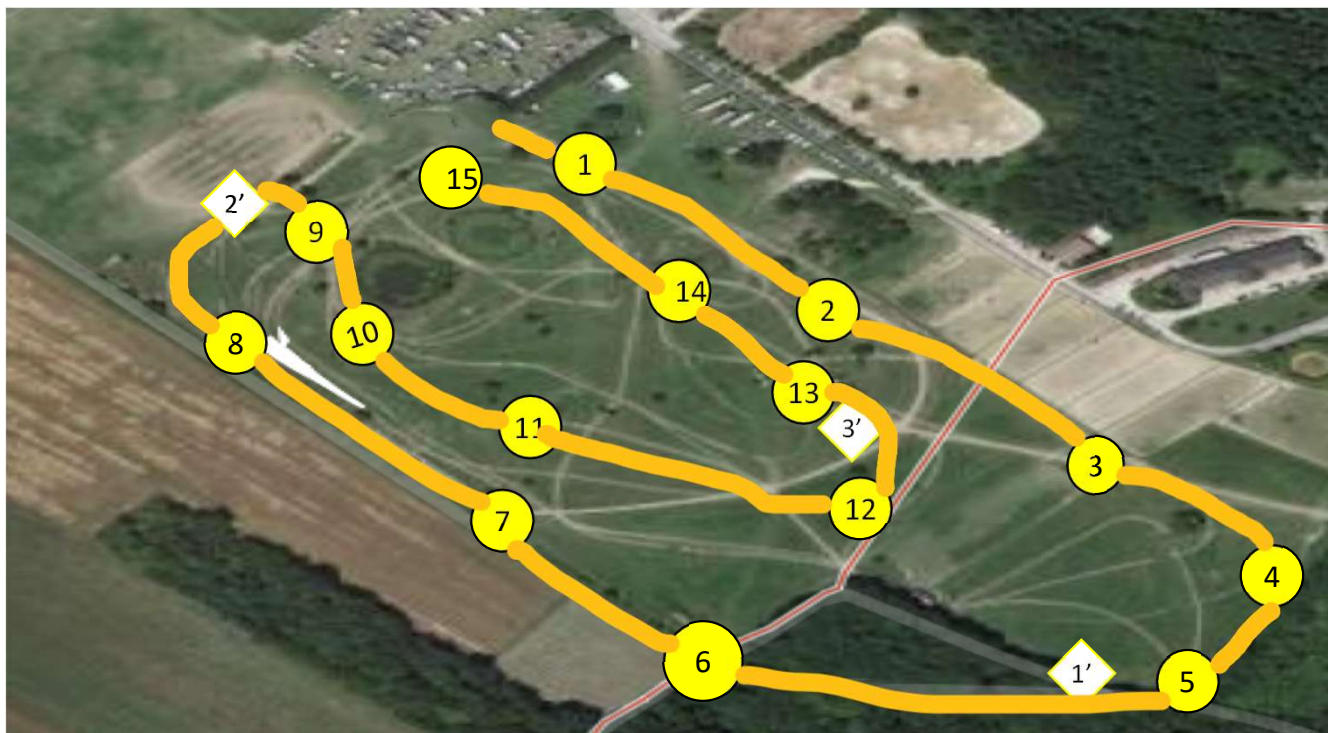

Les Écuries de
Bonneville-Boissets

As Poney 2/Club Elite

1

1-1/2 rond

2-Mim's

3- vague

4- table pique-nique

5ab-haies

6-maison bleue

7-trakhenen

8-tronc

9-Talus

10-AB- CB/directionnel

11AB- coffin

12-Spa

13- oeil

14AB Gué

15-haie

Distance: 1580 m

Vitesse: 450m/min

18 efforts