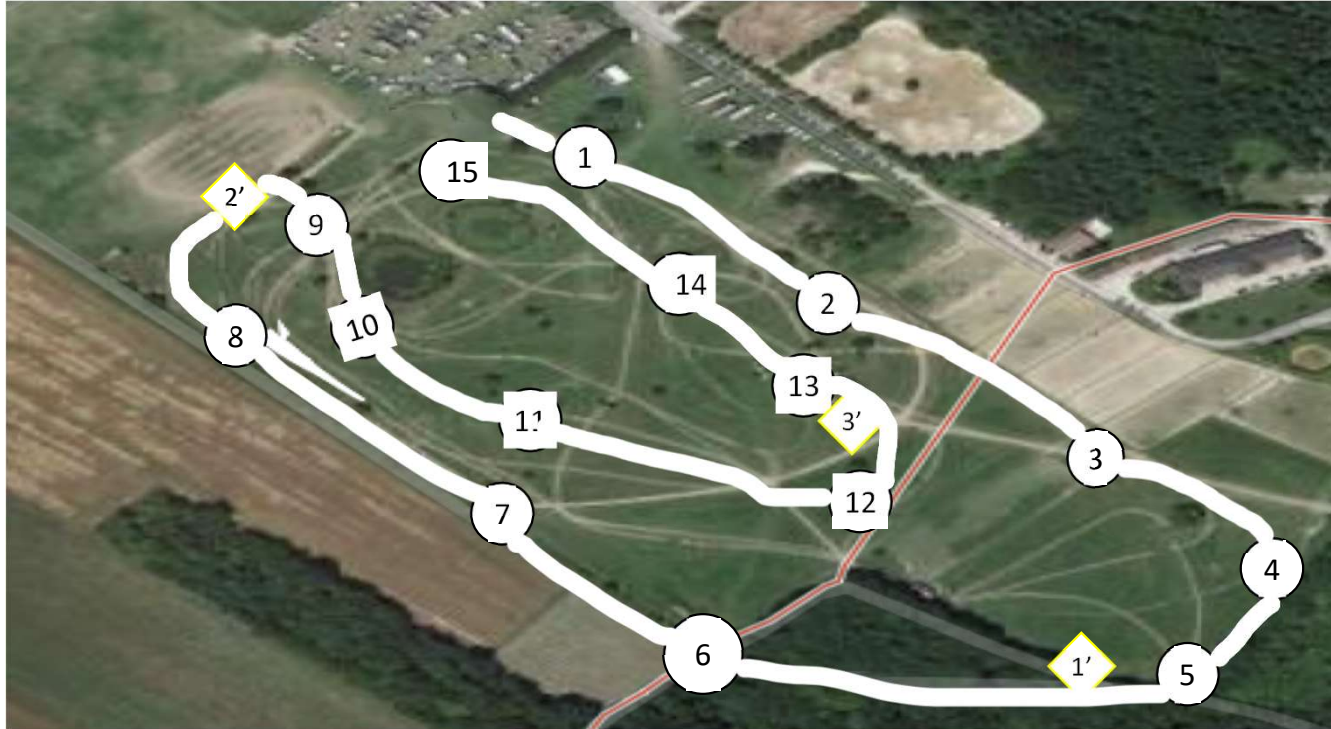

Les Écuries de
Bonneville-Boissets

AM4

1

1-1/2 rond

2-table champignon

3- vague

4- table pique-nique

5-Mim's

6-maison bleue

7-trakhenen

8-tronc

9-Talus

10- CB

11-1/2rond

12-Spa

13- Ponton

14AB- les Mim's

15-haie

Distance: 1580 m

Vitesse: 450m/min

16 efforts