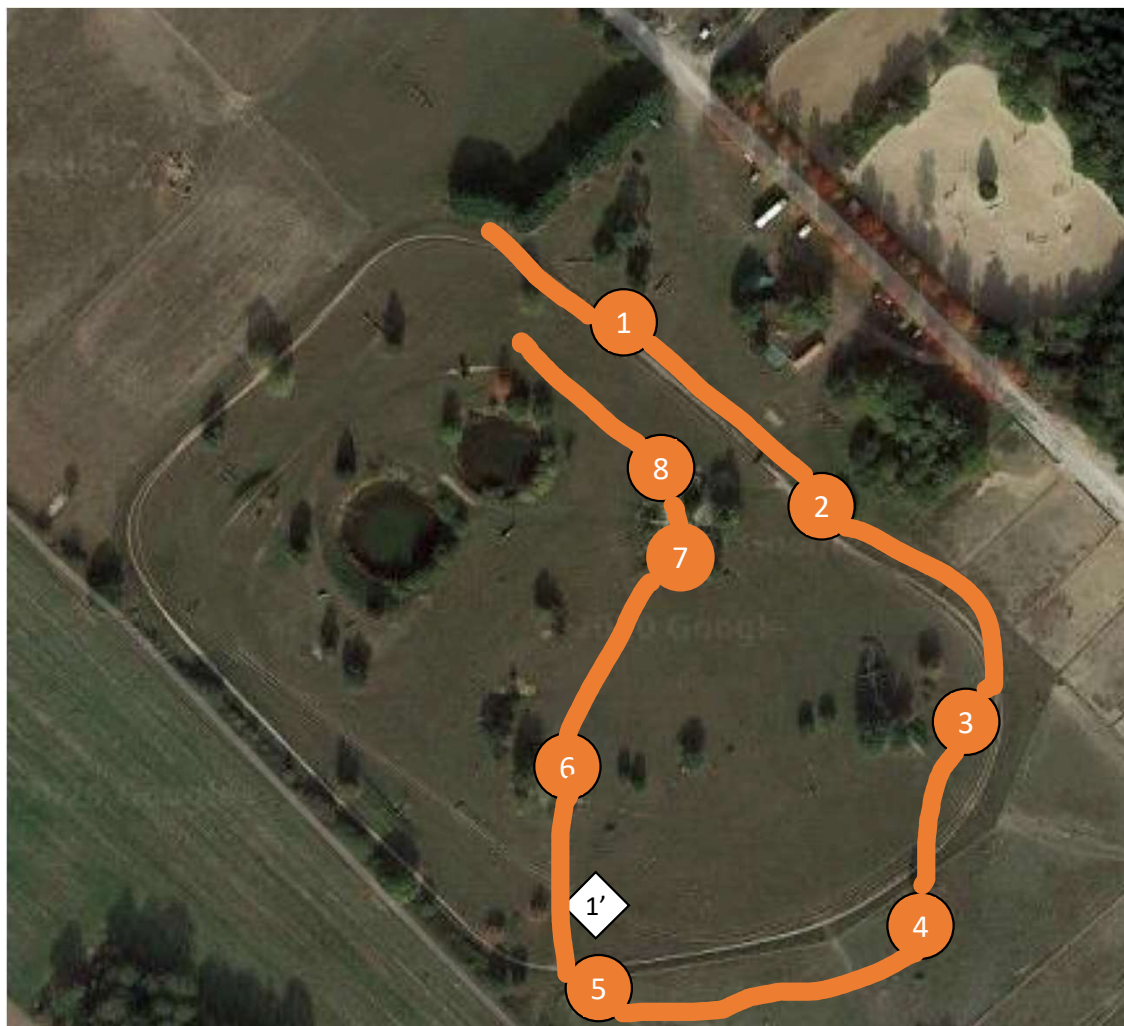

Les Écuries de
Bonneville-Boissets

- 1- coffre
- 2- tronc
- 3-CH
- 4- crayons
- 5- tronc
- 6- coffre bleu
- 7- coffre bleu
- 8- coffre blanc

Poney 3

1

Orange

Distance: 600 m
Vitesse: 380m/min
8 efforts