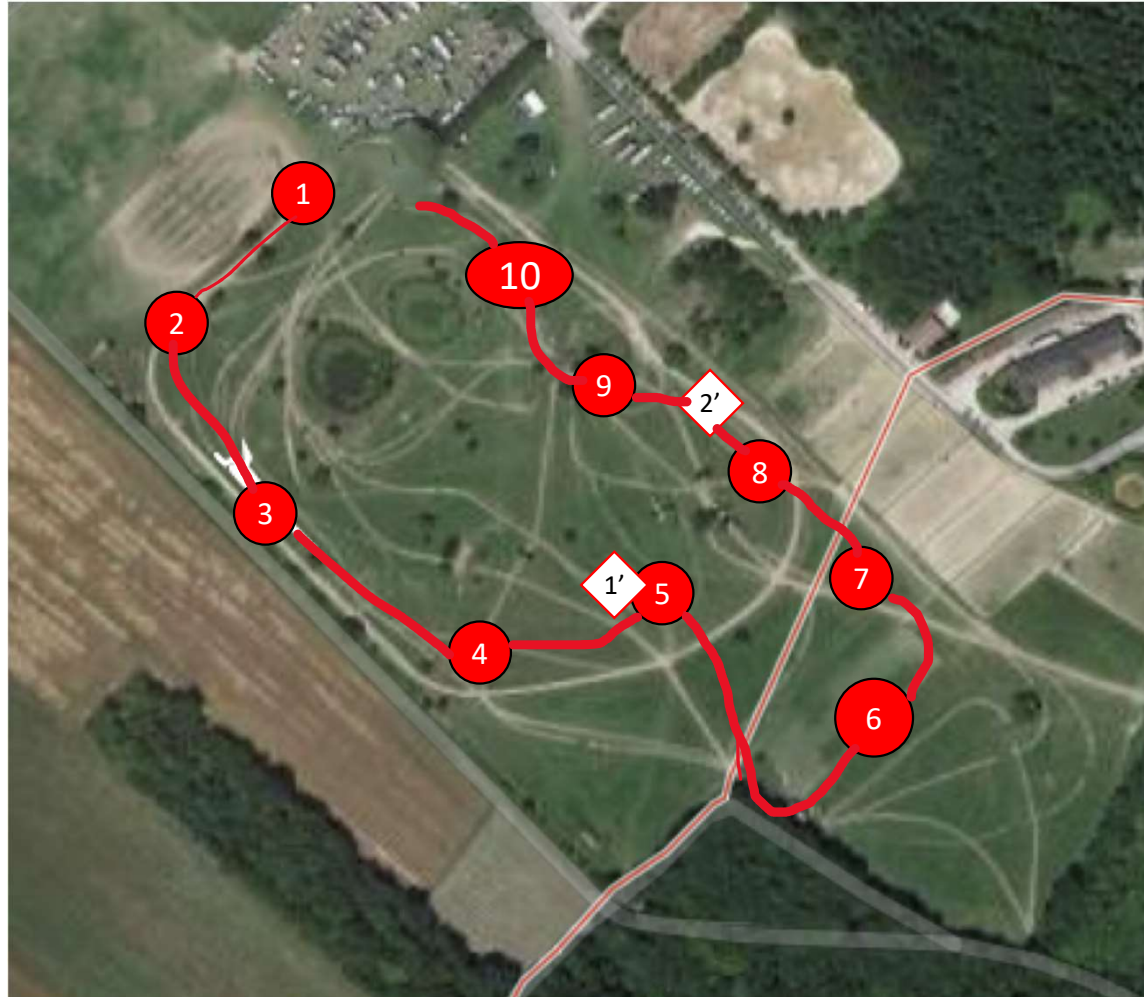

Les Écuries de
Bonneville-Boissets

Poney 1/Club 2

1

Couleur Rouge

- 1- tronc
- 2- dôme
- 3-malle grise
- 4-coffre bleu et blanc
- 5AB- CH/CB
- 6-tronc suspendu
- 7-tronc
- 8-envol
- 9ab-gué
- 10-palissade

Distance: 910m
Vitesse: 380m/min
12 efforts