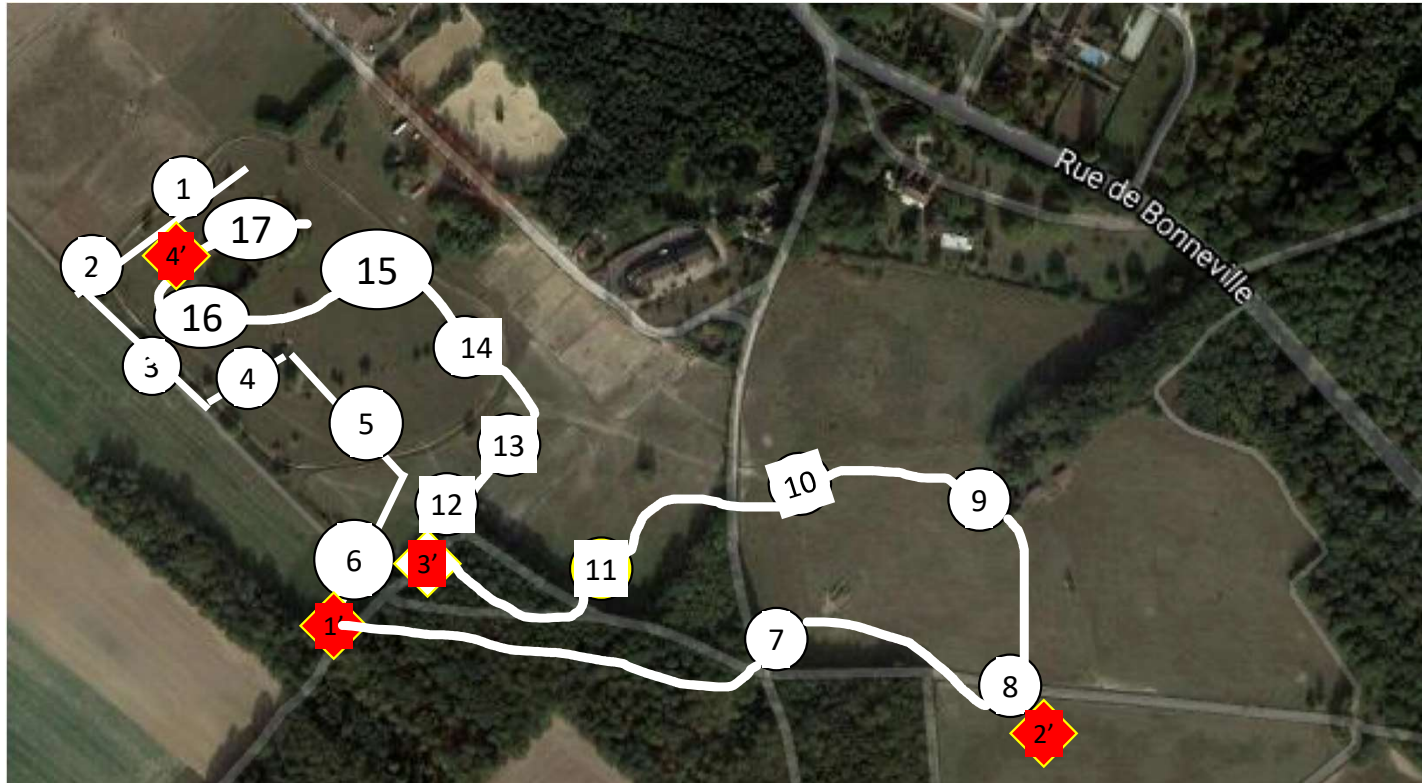

Les Écuries de  
Bonneville-Boissets

# As Poney 1

1

Blanc

Distance: 2050 m  
Vitesse: 450m/min  
22 efforts

1-tronc  
2-vertical mim's  
3- oxer mim's  
4- haie  
5-trakhenen  
6-maison bleue

7AB-CH/tas de bois  
8-pointe  
9-ABC oxer/CH/brush  
10-tonneaux  
11ab- Haies  
12-coffre rouge

13- spa blanche  
14- table champignon  
15ab cb/brush  
16 dôme  
17-haie