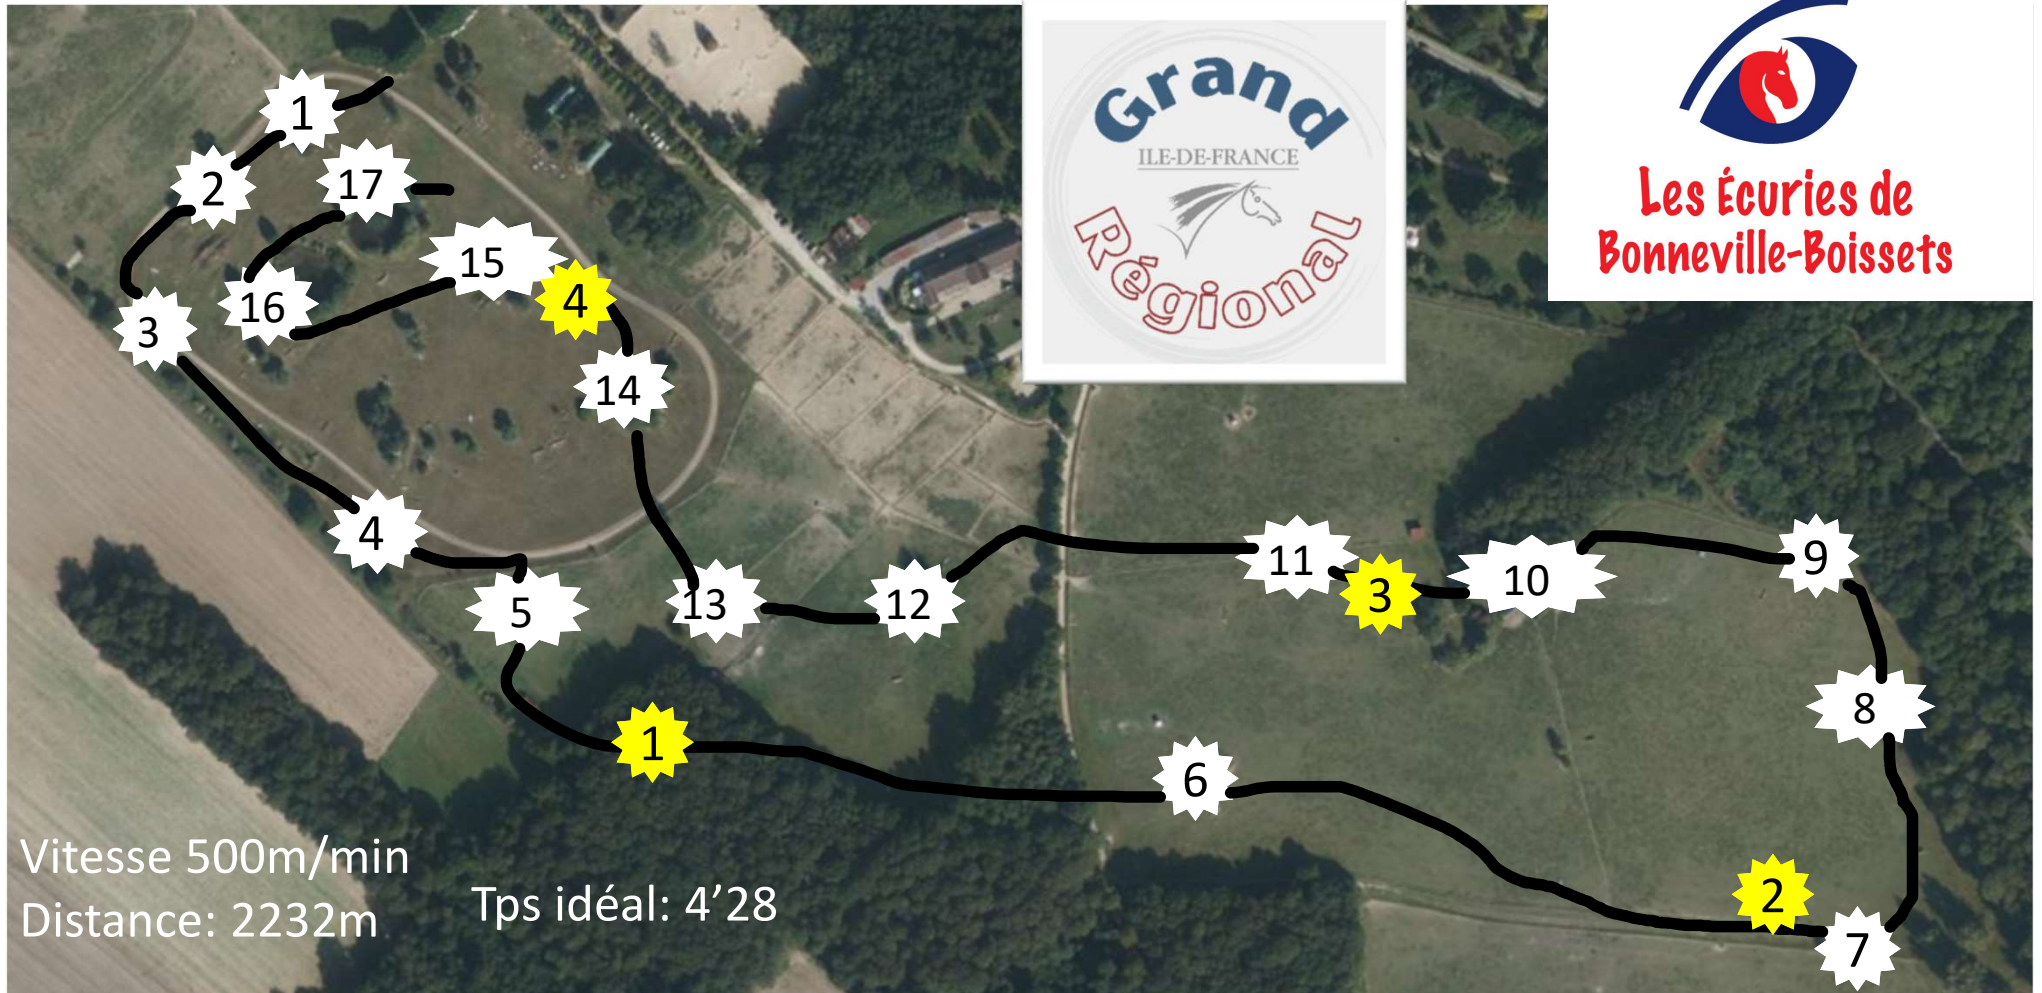

Amateur 3

Nbre d'efforts: 19

1-Tronc Départ

2- Vertical MIM's

3- Tronc

4- Brooke

5- TABLE PIQUE-NIQUE

6AB-CH/MiM's

7- Coffre cylindre

8- abri a faisan

9-Talus

10- Envol

11-Trakenhen

12-Oxer MIMS

**13AB- Tronc suspendu
rose/haie**

14- Oeil

15- Spa

16- coffre

17- Haie d'arrivée