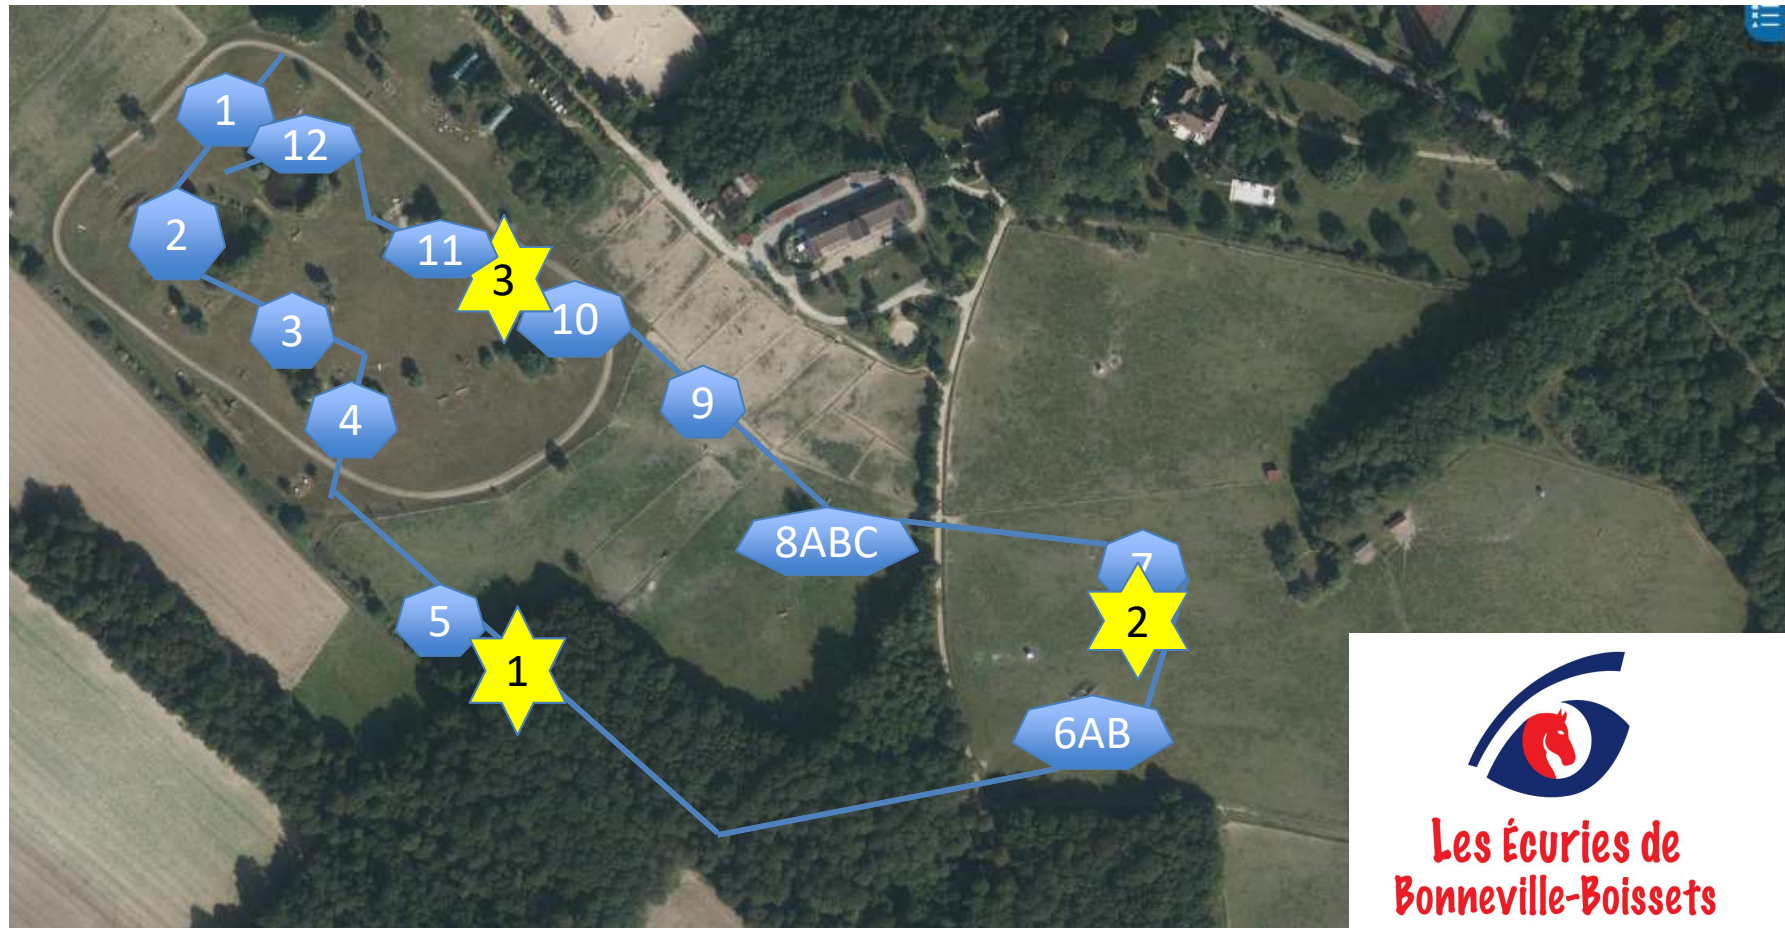

Poney Elite/Club 1/poney E1

1

- 1- Tronc
- 2- Dôme
- 3- Trou (option malle)
- 4- Pyramide blanche
- 5- Talus bleu
- 6ab- Tronc/table

- 7- ¼ Dôme Jaune
- 8abc- pyramide/planche/planche
- 9- Vague
- 10-Tronc
- 11- Pyramide jaune
- 12- Haie

Tps idéal: 3min25s
Tps accordé: 3min10s
Distance: 1365m
Vitesse: 400m/min
15 efforts