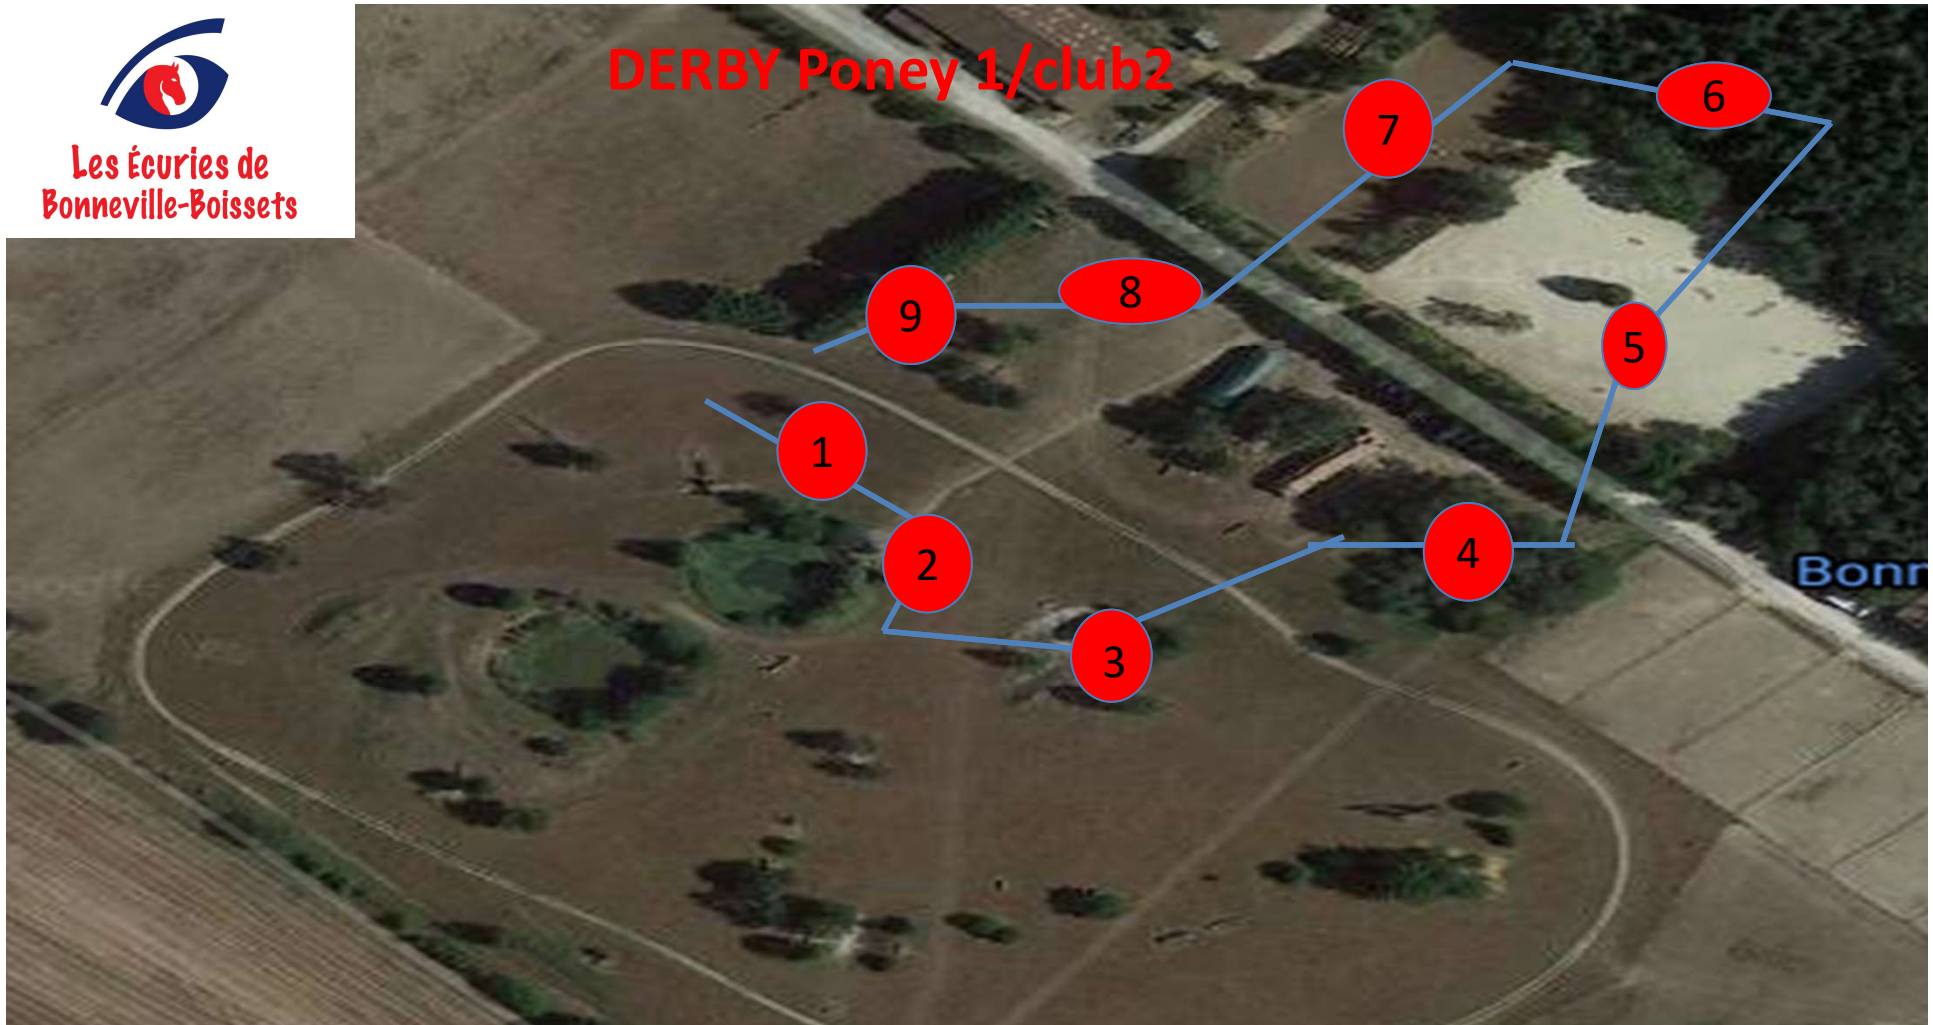

Les Écuries de
Bonneville-Boissets

DERBY Poney 1/club2

1- oxer de départ

2-palissade

3-vertical

4-coffre blanc

5AB-haie/pyramide bleue

6-vertical

7-dome

8- maison jaune

9- vertical

Distance:700m

Temps idéal: 1'50

Vitesse: 380m/min

Fanions: