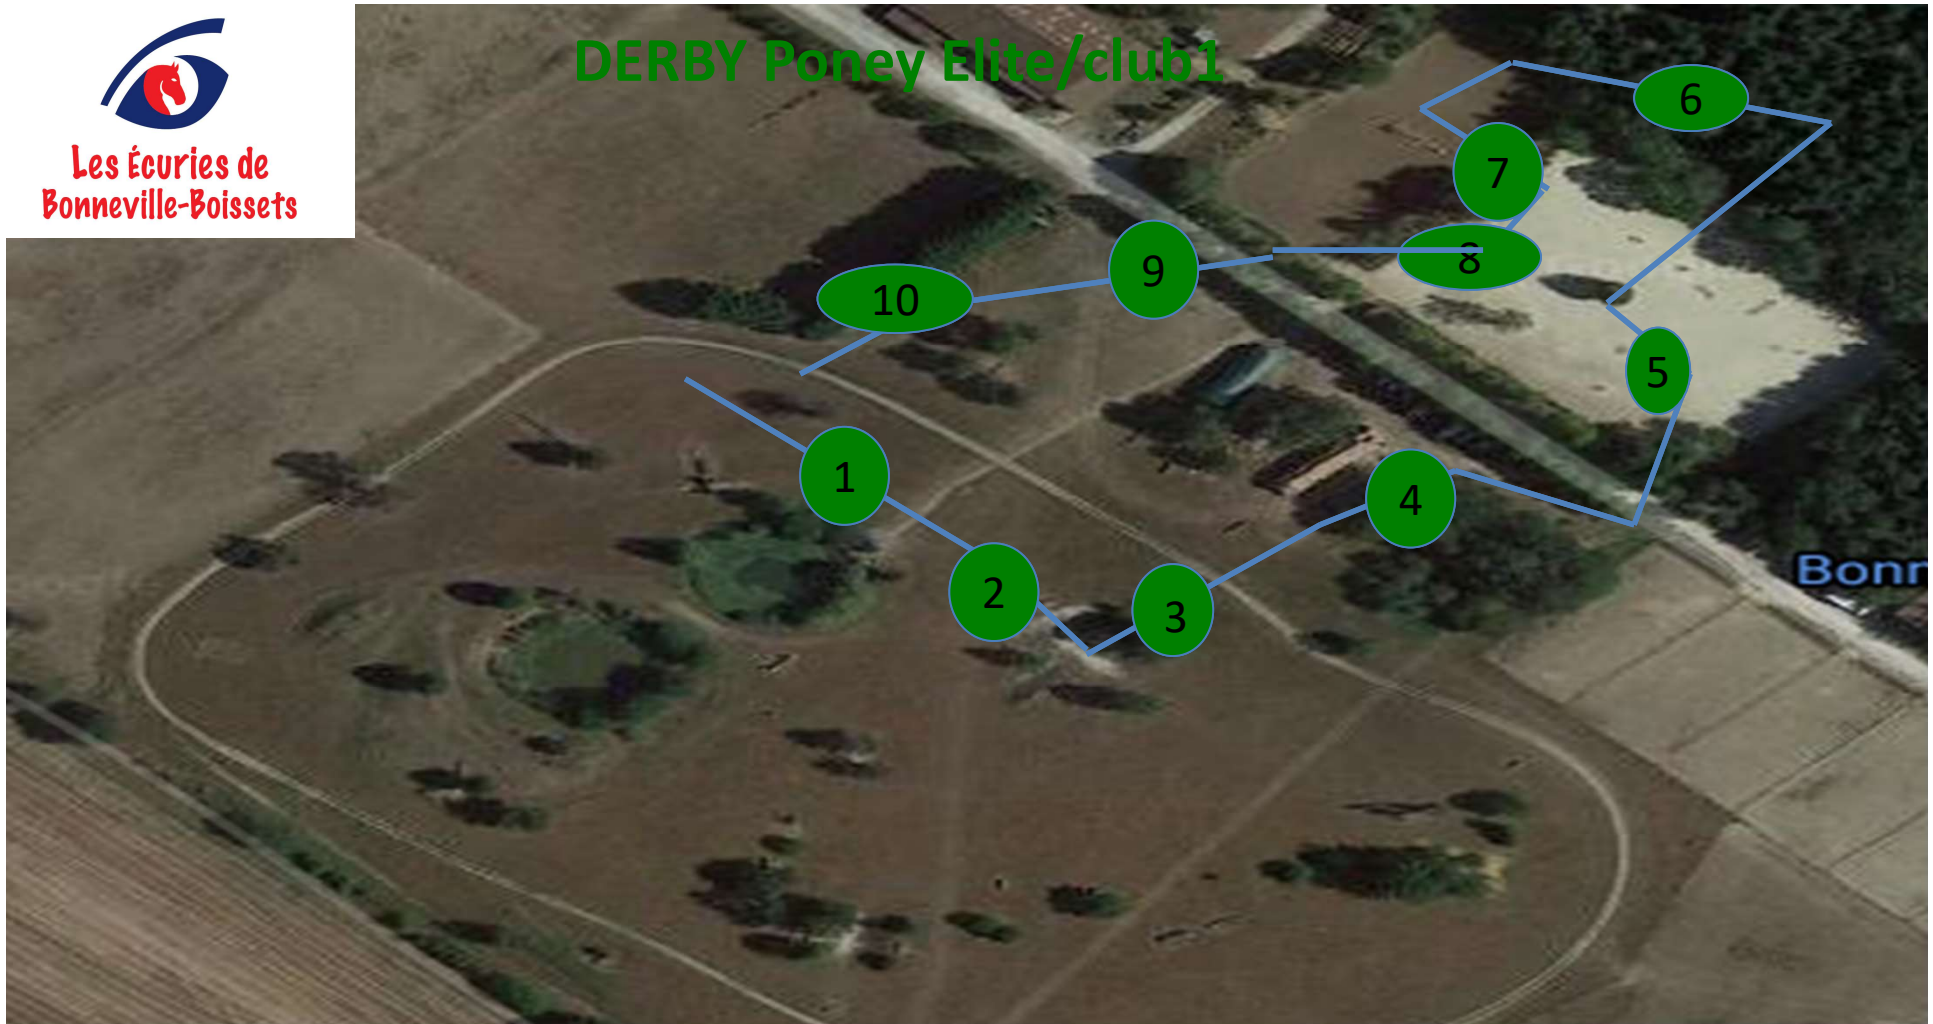

Les Écuries de
Bonneville-Boissets

DERBY Pony Elite/club1

1- oxer de départ

2-coffre

3-vertical

4-dome blanc

5AB- vertical/malle

6-vertical

7-vertical

8-directionnel

9-table champignon

10- vertical

Distance:655m

Temps idéal: 1'36

Vitesse: 410m/min

Fanions: