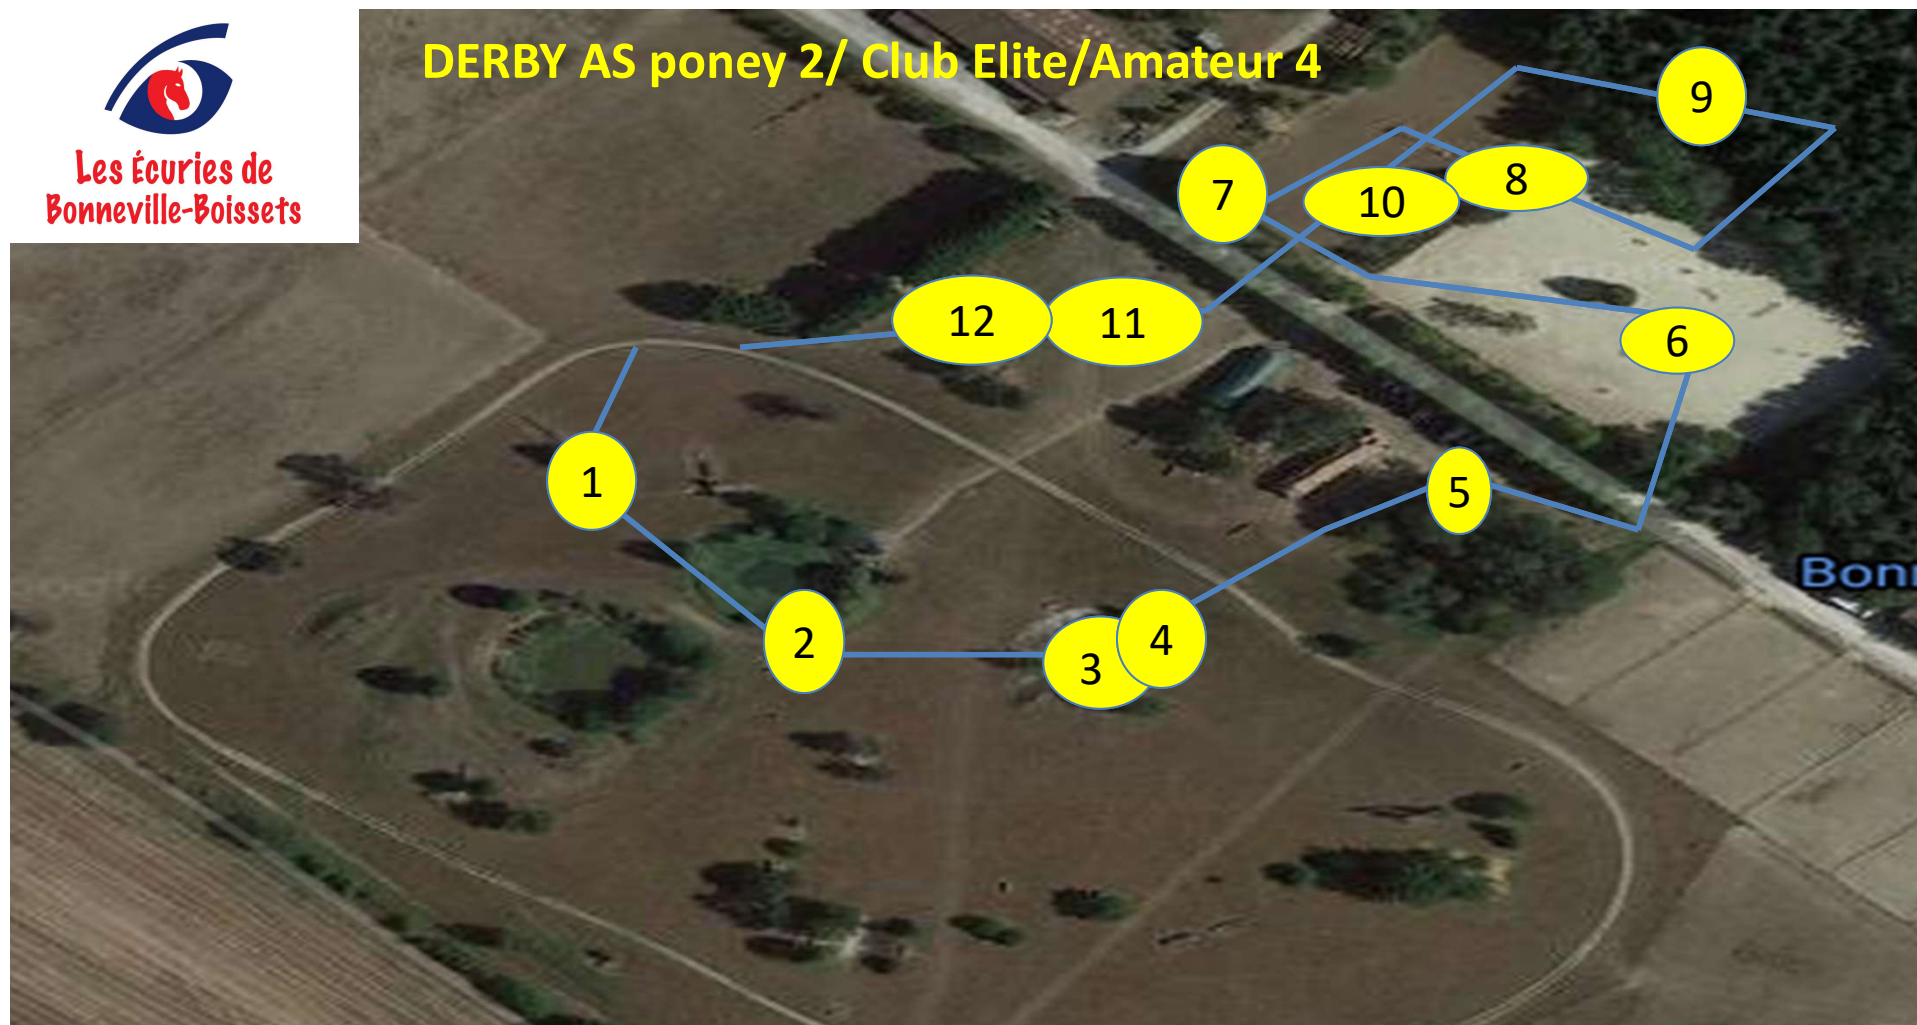

DERBY AS poney 2/ Club Elite/Amateur 4

1- oxer de départ

2-entre 2 tours

3-CH

4-vertical

5-oxer

6ABC- vertical/coffre/delta

Pas de C pour AM4

7- coffre

8AB-vertical/directionnel

Pas de B pour AM4

9-vertical

10coffre

11-dome rose

12-vertical

Distance:775M

Temps idéal: 1'54

Vitesse: 410m/min

Fanions: