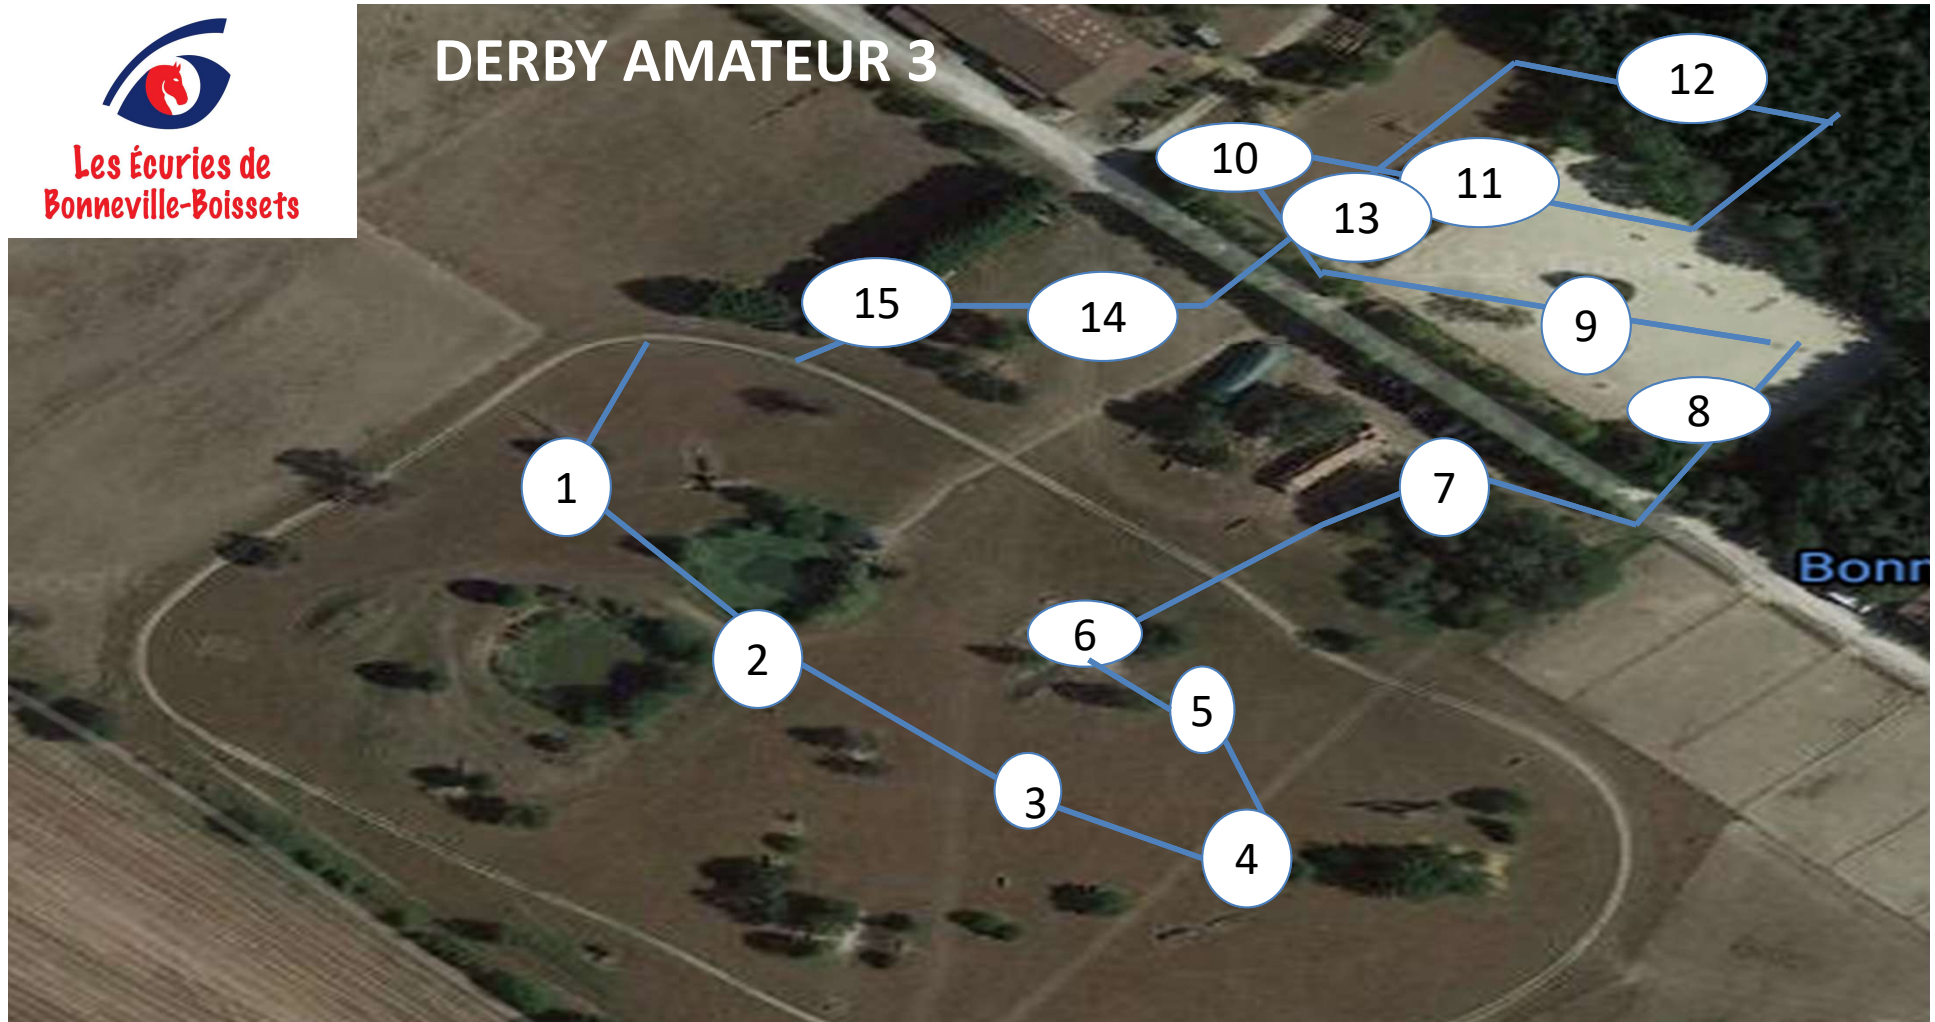

Les Écuries de  
Bonneville-Boissets

## DERBY AMATEUR 3

1- oxer de départ  
2-abri a faisan  
3-tronc bleu  
4-trackhenen  
5-Les tonneaux  
6AB- CH/coffre  
7- oxer

8-coffre  
9-table  
10- coffre  
11AB- vertical/maison  
bleue  
12- vertical  
13-Mim's

14- dome  
15- vertical

*Distance:1035m*

*Temps idéal: 2'18*

*Vitesse: 450m/min*

*Fanions:*