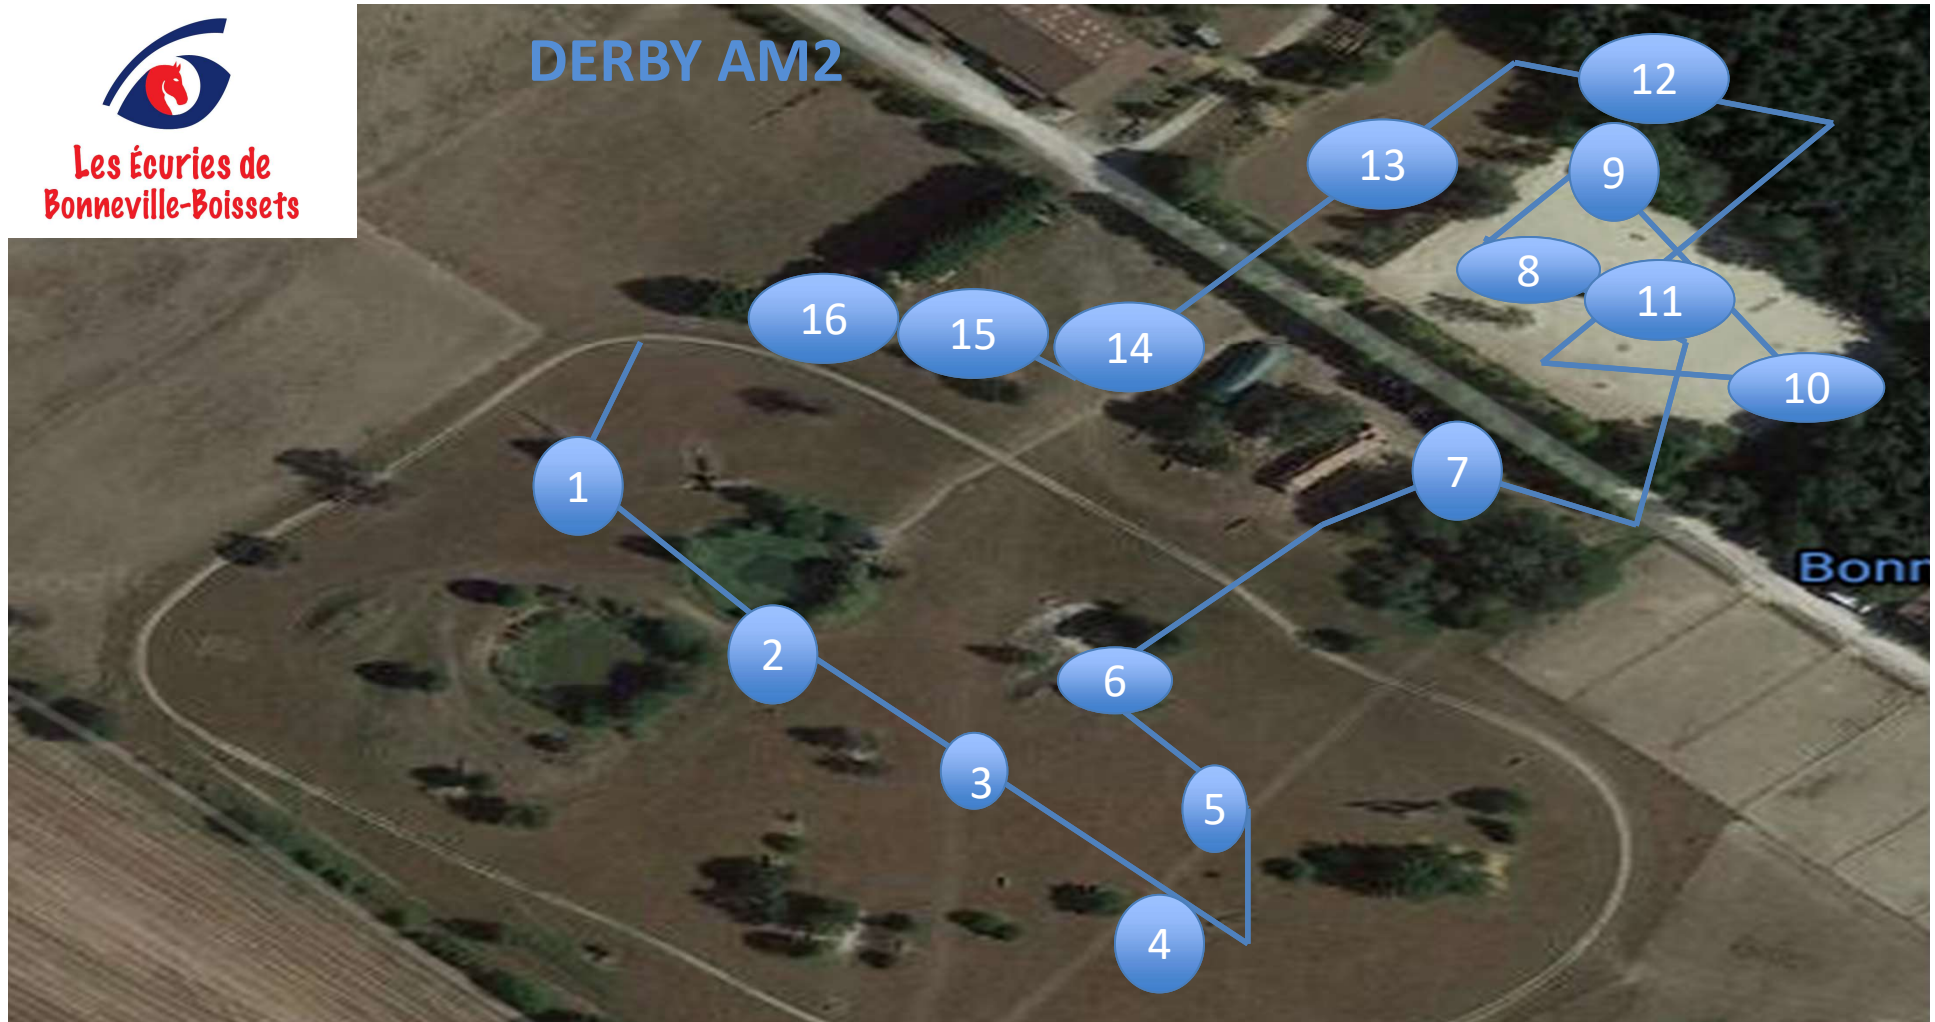

Les Écuries de  
Bonneville-Boissets

## DERBY AM2

1- oxer de départ

2-abri a faisan

3-table

4-trakhenen

5-tonneaux

6abc- vertical/CH/coffre

7- oxer

8-pointe

9AB haies

10- coffre

11-delta

12-Vertical

13-Mim's

14- dome

15- tonneaux

16-vertical

*Distance:1050m*

*Temps idéal: 2'20*

*Vitesse: 450m/min*

*Fanions:*