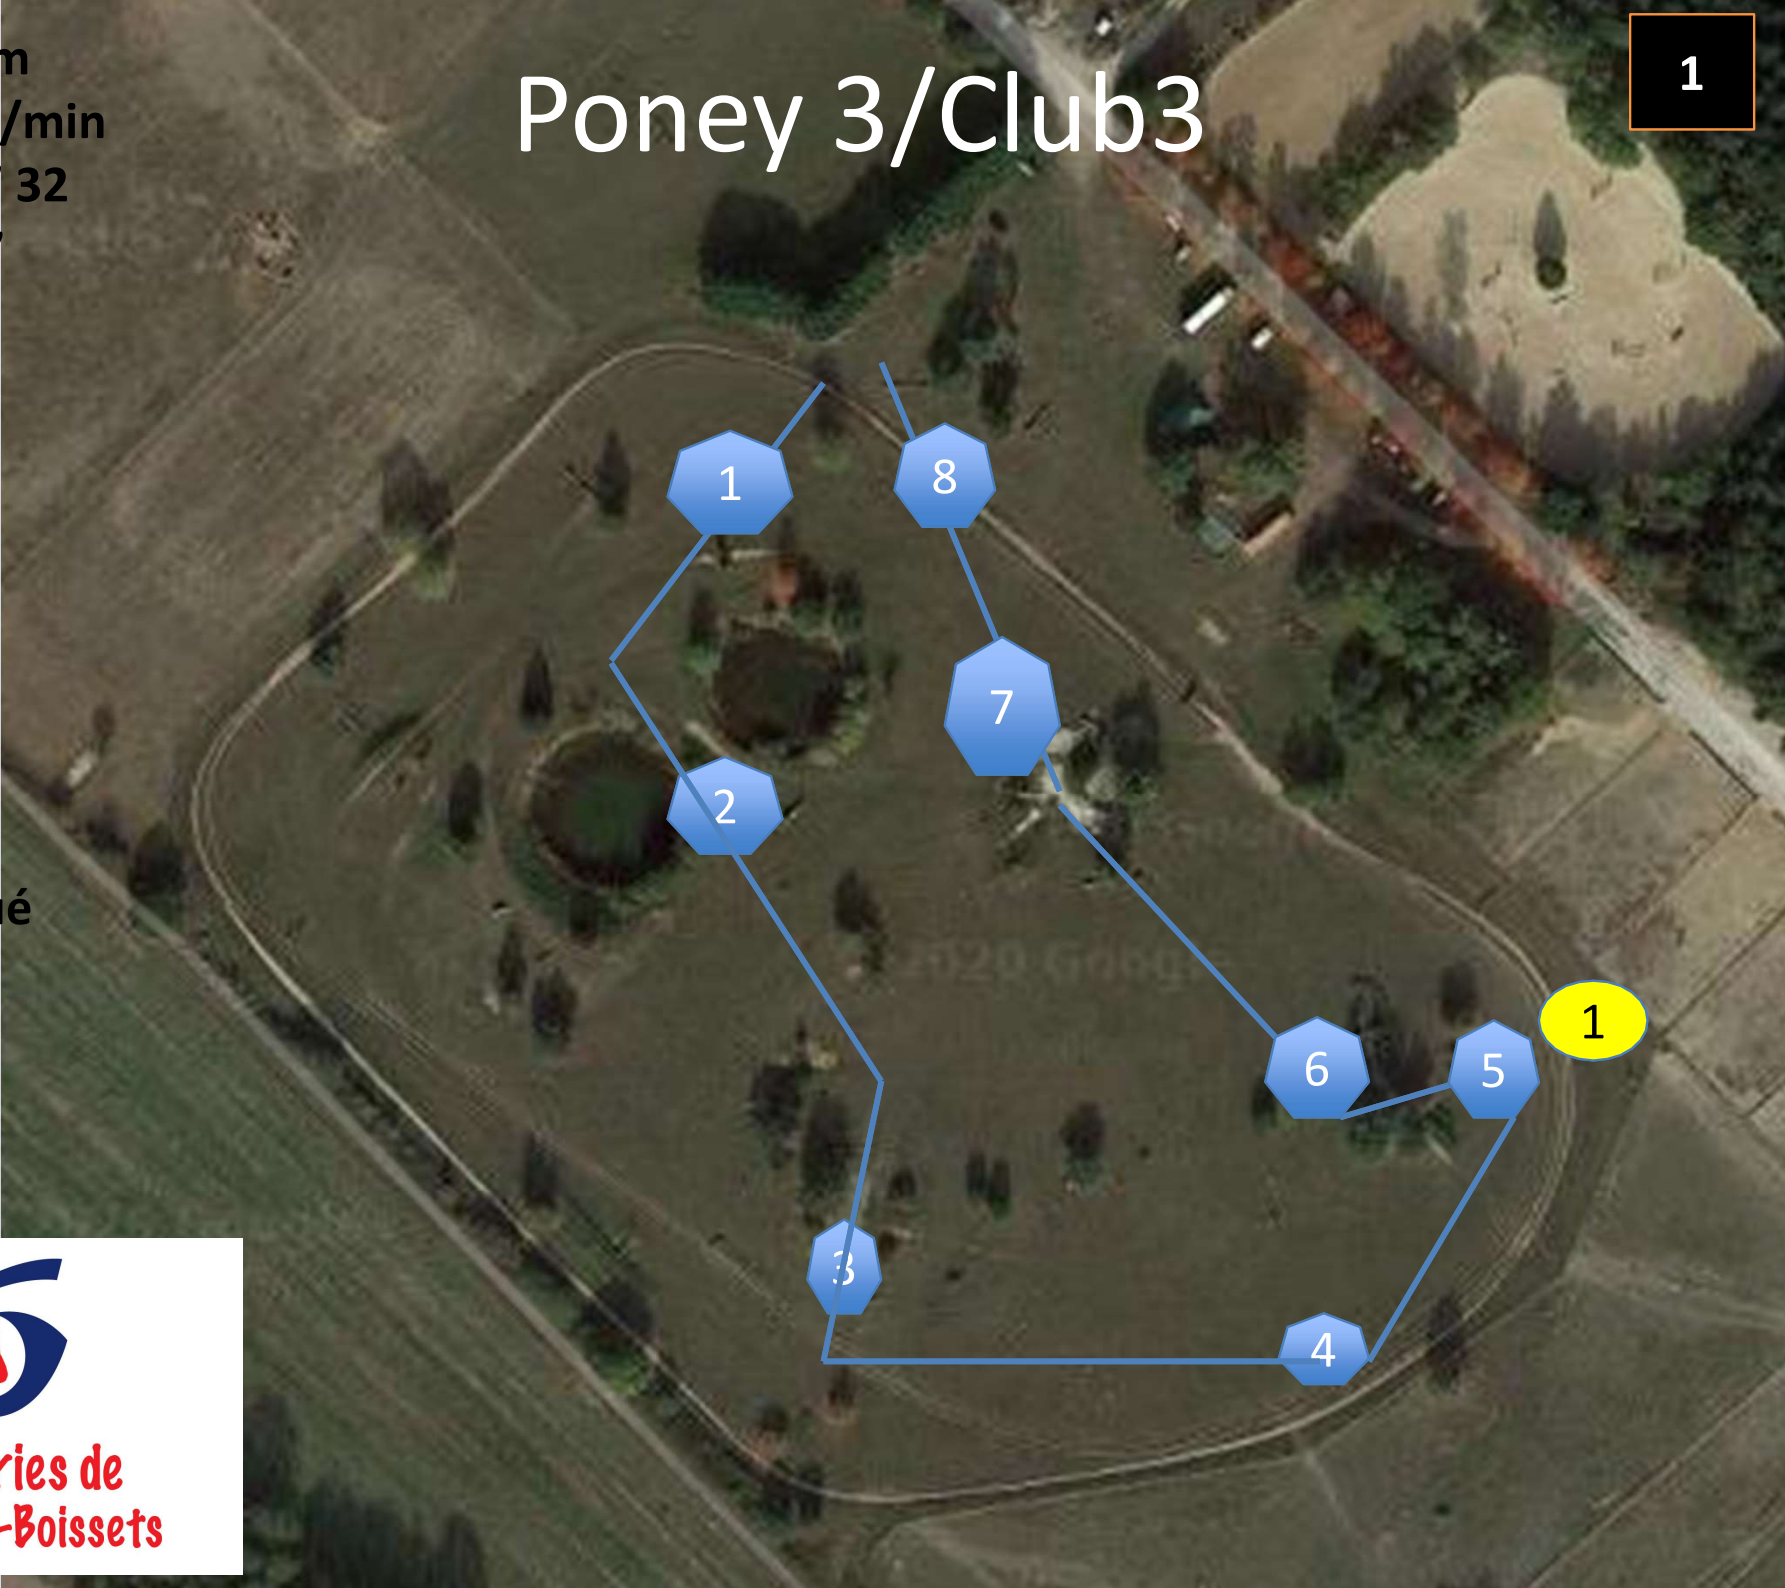

Distance:680 m
Vitesse: 380m/min
Tps accorde:1' 32
Tps ideal: 1'47

Poney 3/Club3

1

- 1- crayon
- 2- COFFRE
- 3-barre en A
- 4-mini-haie
- 5-CH
- 6-coffre
- 7- sortie de gué
- 8- Finish

Les Écuries de
Bonneville-Boissets