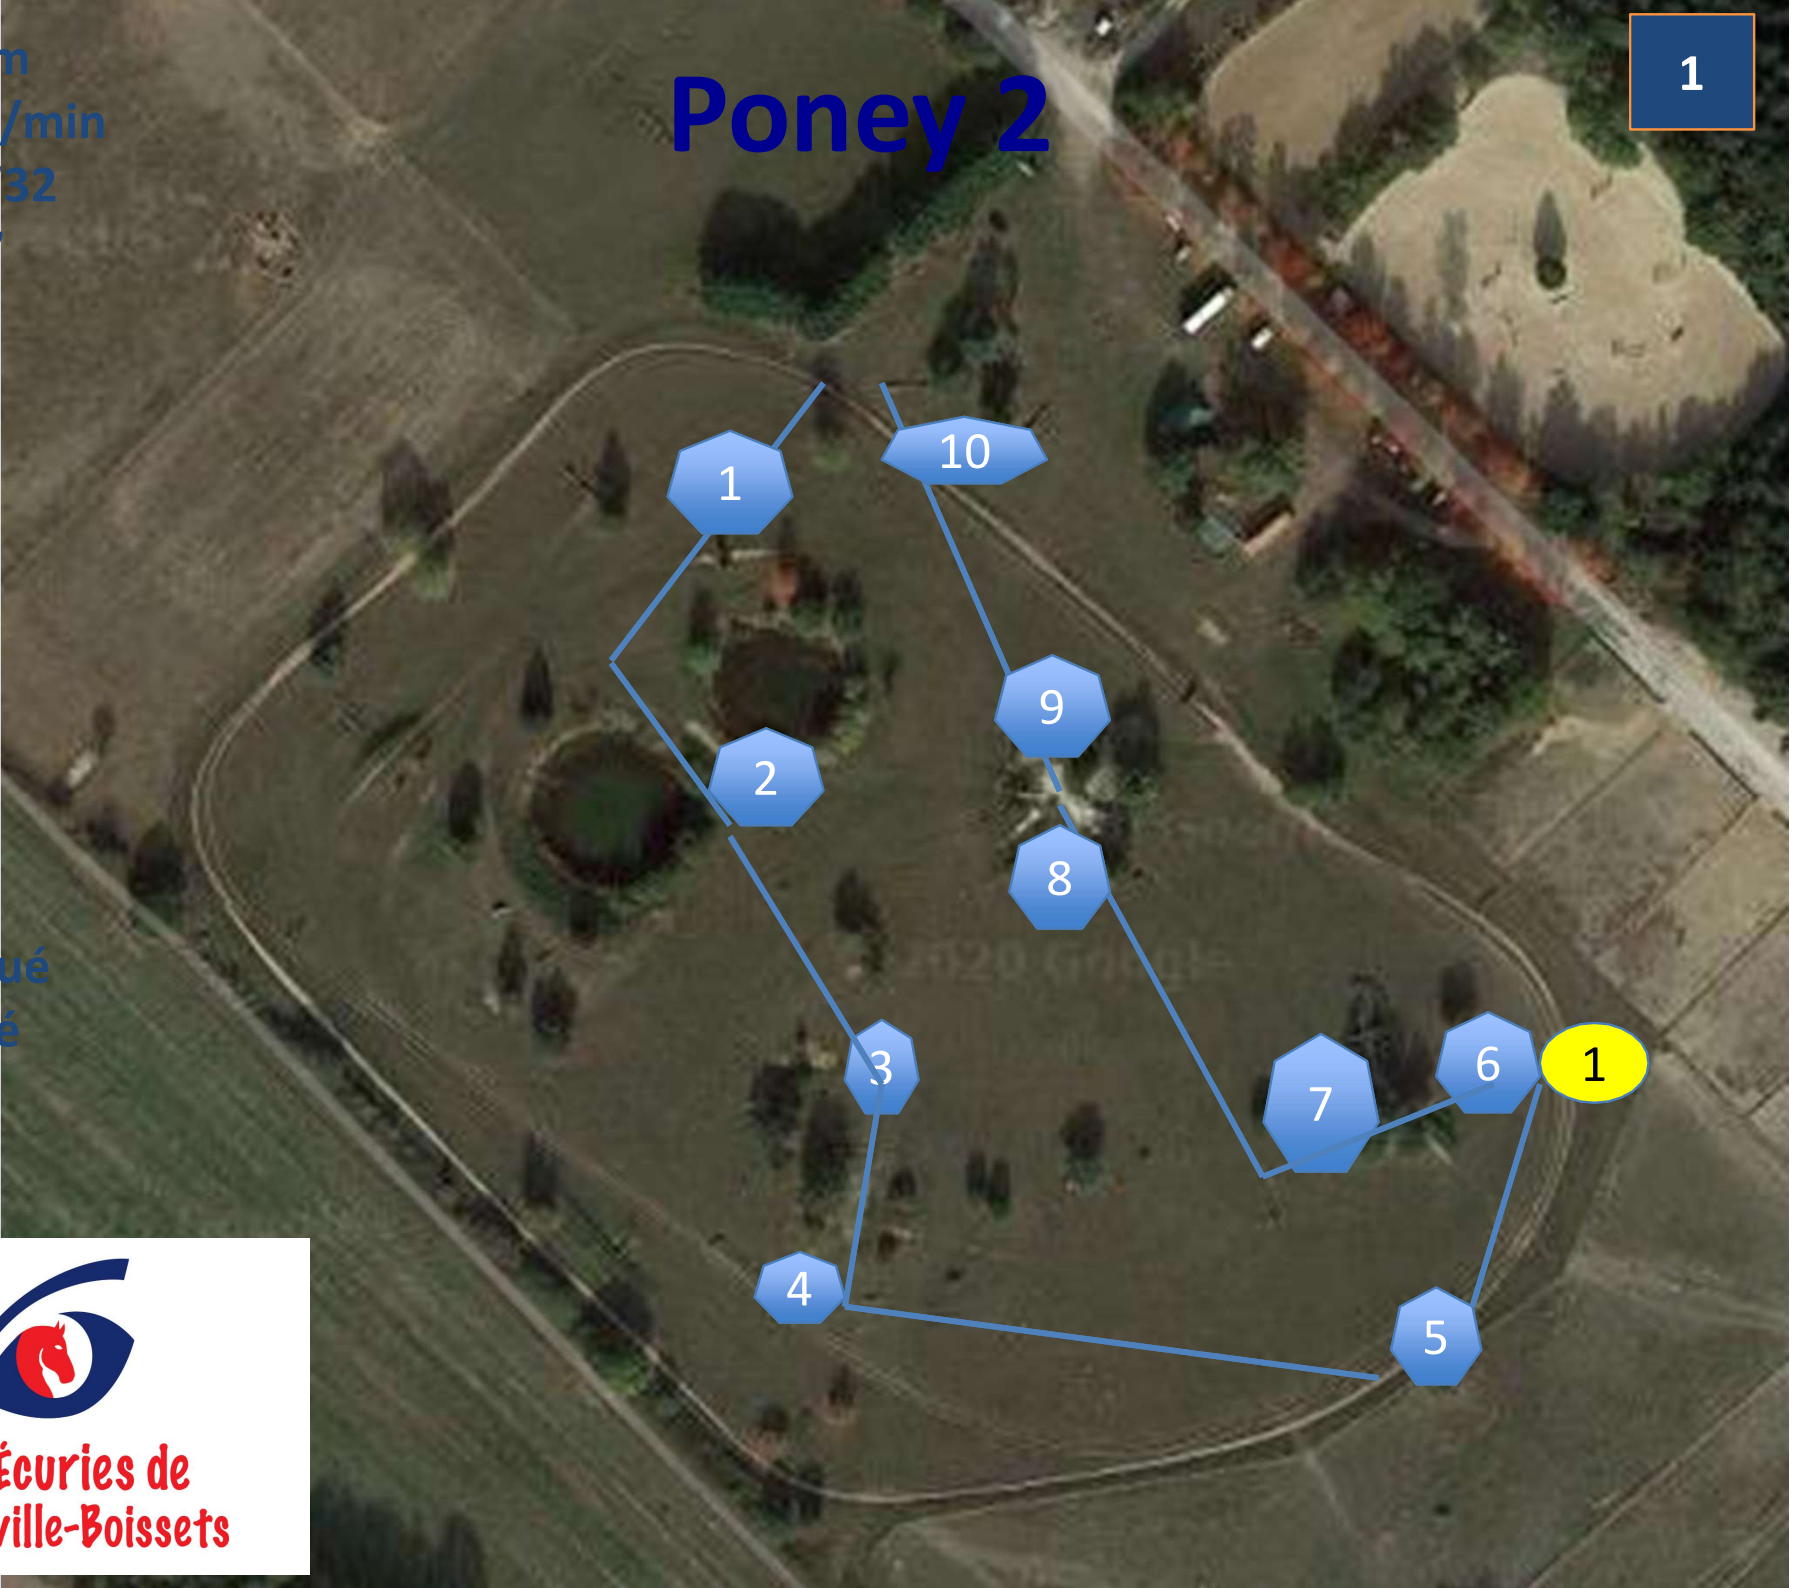

Distance: 680m
Vitesse: 380m/min
Tps accorde: 1'32
Tps ideal: 1'47

Poney 2

- 1- crayon
- 2- COFFRE
- 3-coffre
- 4- barre en A
- 5-haie
- 6-CH
- 7-coffre
- 8- entrée de gué
- 9-sortie de gué
- 10- finish

Les Écuries de
Bonneville-Boissets