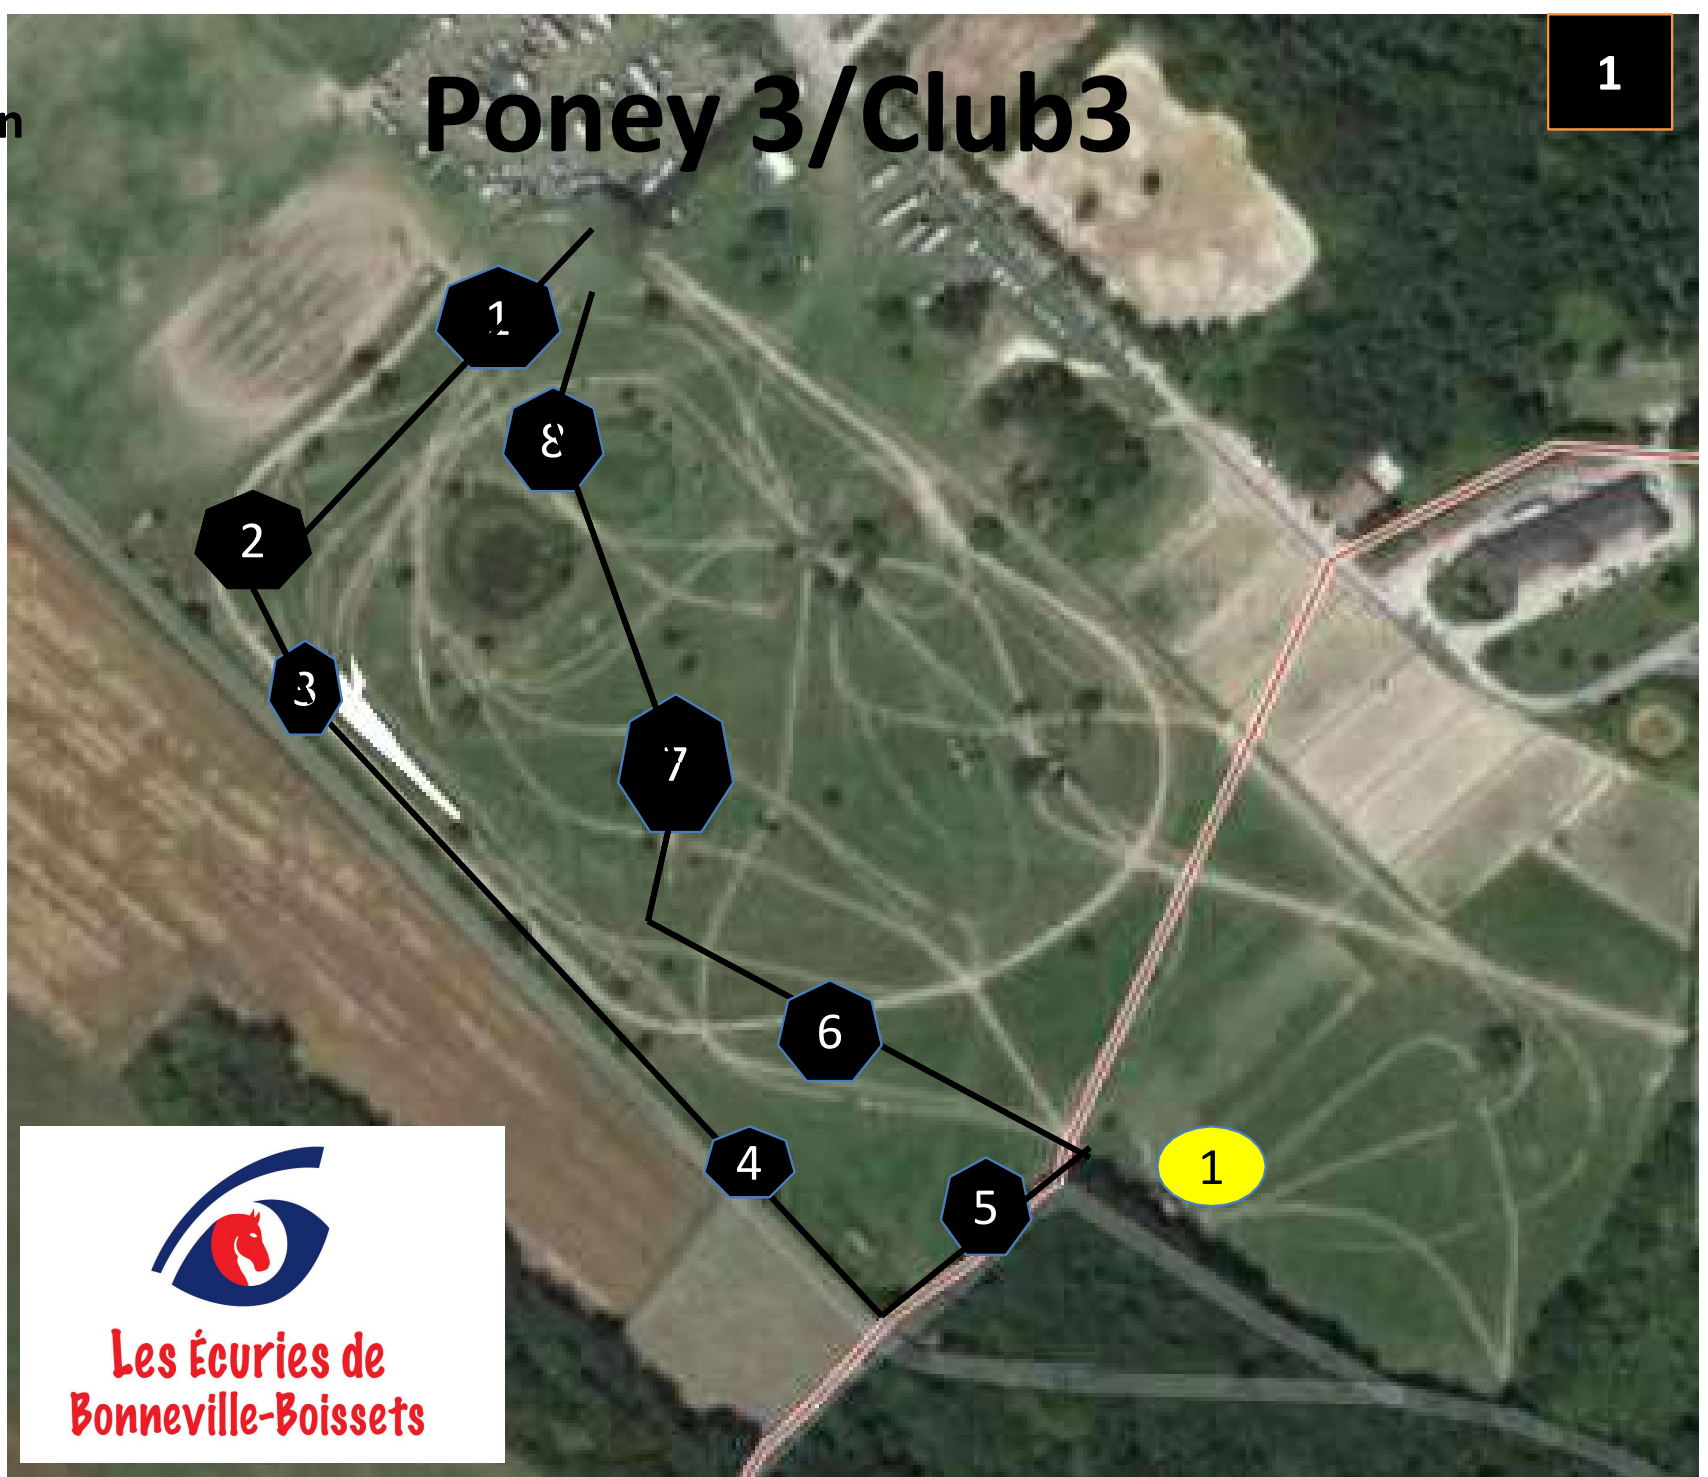

Distance: xxx m
Vitesse: 380m/min
Tps accorde:
Tps idéal:

Poney 3/Club3

1

- 1- coffre
- 2- dome
- 3-Barre en A
- 4- spa
- 5-haie
- 6-dome
- 7- sortie de gué
- 8- coffre

**Les Écuries de
Bonneville-Boissets**